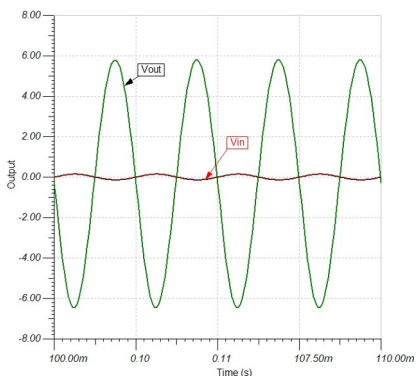

## Pentode DC Characteristics

## AF Amplifier

**Model**

**Real Tube**

**Diode Forward Characteristics:**