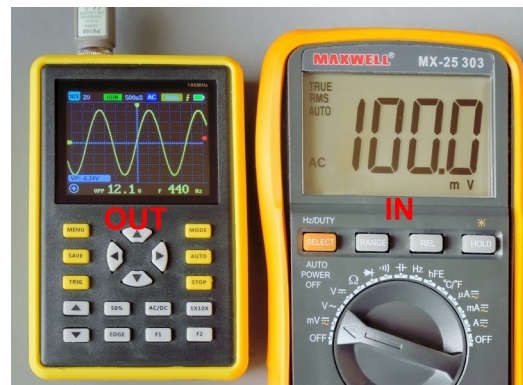

## AF Amplifier

**Model**

**Real Tube**

**Diode Forward Characteristics:**